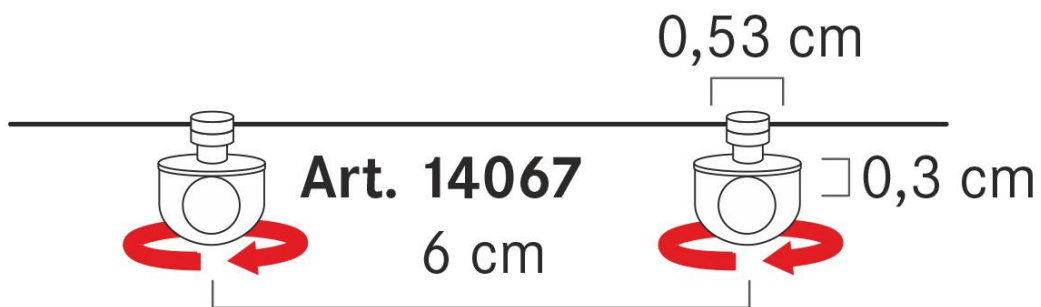

Kiskon poikkileikkauskuva:

Art. 14067

Etäisyys liukurenkaiden välillä: **6 cm**

Kapeille kiskojärjestelmille:

LAATU: 14067 liukunauha, kapea kisko

VÄRI: valkoinen

KOOSTUMUS: polyesteri/muovi