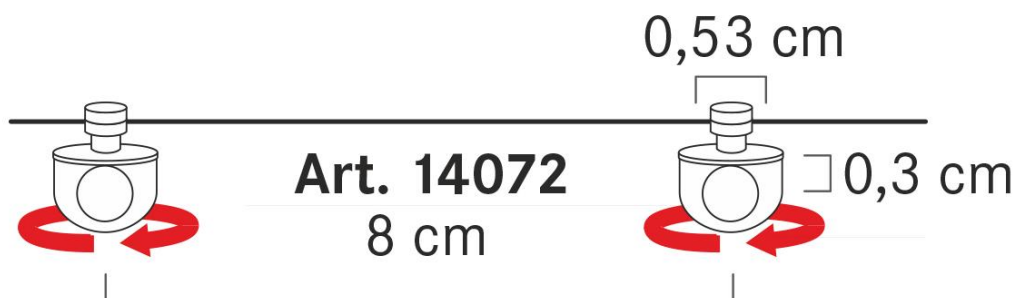

Kiskon poikkileikkauskuva:

Art. 14072

Etäisyys liukurenkaiden välillä: **8 cm**

Kapeille kiskojärjestelmille:

LAATU: 14072 liukunauha, kapea kisko

VÄRI: valkoinen

KOOSTUMUS: polyesteri/muovi